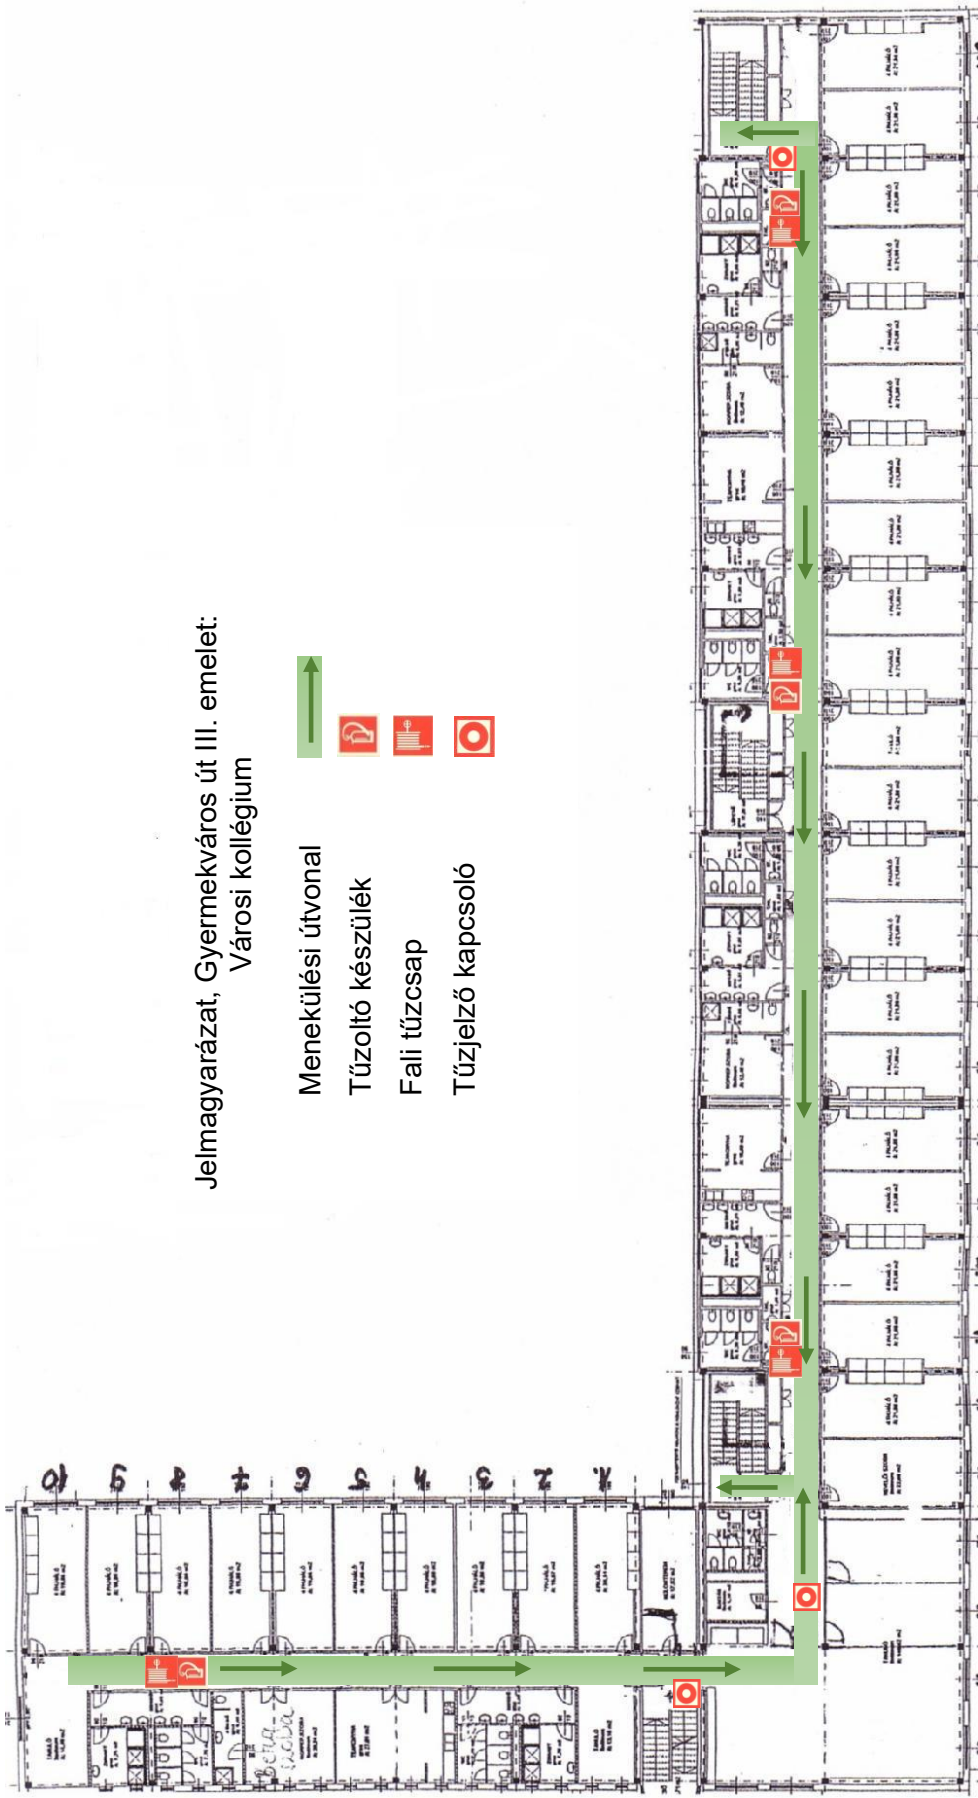

Jelmagyarázat, Gyermekváros út földszint:

Menekülési útvonal: Tűzoltó készülék: Fali tűzcsap: Tűzjelző Központ: Tűzjelző: Elektromos főkapcsoló: Gázjelző: Gázfőcsap: Tűzgátló ajtó:

Jelmagyarázat, Gyermekváros út I. emelet:

- Menekülési útvonal → Tűzoltó készülék  Fali tűzcsap  tűzjelző  Tűzgátló ajtó 

Jelmagyarázat, Gyermekváros út II. emelet:
Városi Kollégium

- Menekülési útvonal
- Tűzoltó készülék
- Fali tűzcsap
- Tűzjelző kapcsoló

Jelmagyarázat, Gyermekváros út III. emelet:
Városi kollégium

- Menekülési útvonal 
- Tűzoltó készülék 
- Fali tűzcsap 
- Tűzjelző kapcsoló 

Jelmagyarázat,
Gyermekváros út IV. emelet:
Városi kollégium

-  Menekülési útvonal
-  Tűzoltó készülék
-  Fali tűzcsap
-  Tűzjelző kapcsoló